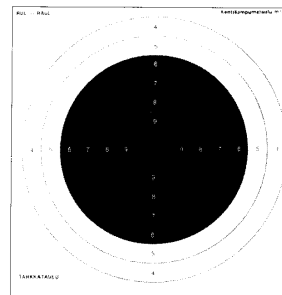

Ampumataulut:

Villikarjutaulu etupää	24030	50m	7,- /pari	100kpl	
Kenttäampumataulu m68	24029	150m	75 snt	66,-	
Metsotaulu (HARJOITUS)	24036	100m	96 snt / kpl		
	koko	nro	matka	kpl	100kpl
Ilmakivääritaulu 5 täpl.	14x14	24019	10m	6,90	62,-
Ilmakivääritaulu 4 täpl	17x17	24020	10m	11,50	
Ilmakivääritaulu 12 renk.	14x14	24011	10m	2,00	16,00

Ilmakiväärin hirvitalu 2-puoleine	24040	10m	27,-	235,-
Olympiakivääritaulu	24033	10m	17,50	158,-

Tauluntaustat ilma-ase tauluille	14x14	Standard	22,00 / kpl
	14x14	Record	34,80 / kpl
	17x17	Reke	24,40 / kpl

Paikkatarrat:	rasia a' 1000 kpl ras
Paikkatarra iso pyöreä (16mm) valk	(Tarkka) 3,10
Paikkatarra pieni pyöreä musta / valk	(Tarkka) 2,50
Paikkatarra läpinäkyvä	(Tarkka) 3,20

Tulkit:	
Gehmann	Tappitulkit: 4,5 / 4,5P / 4,5R / .22 / .32 / .38 6,00 / kpl
	Tappitulkki 4,5 LP IT ilmapistoolin napakymppitulkki 10,00 / kpl
	Tappitulkit: .22/8mm, 6/8mm, ~~7/8mm~~ (luodikko) 11,00 / kpl
	Tappitulkit suurennuslasilla .22/8mm, 6/8mm 11,00 / kpl

LAPUA	
Levytulkki pienoiskivääri	2,- / kpl
Levytulkki villikarju	2,- / kpl
Levytulkki olympiakiväärille	2,- / kpl
Levytulkki 300m	4,- / kpl

Tappitulkki 5,7/8mm (luodikko)	5,- / kpl
Tappitulkki .32	5,- / kpl

Kenttäampumataulu m. 68