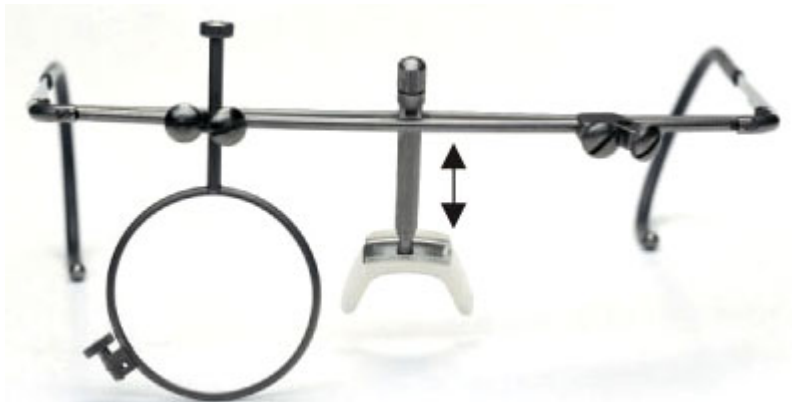

Gehmann 393 mini iris kiinnittyy pienellä imukupilla 55,-

VARGA 2000 ampujanlasit 86,-

- pistooli- ja kivääriampujille
- linssikehys $\varnothing$ 23mm tai $\varnothing$ 37mm
- säädöt: - nenäkappaleen korkeus ja kulma
- linssikehyksen korkeus ja kulma
- paino n. 42g, sis. peitelevyn n. 12g
- peitelevy 30mm

- iris = Knobloch 56,-
- linssikehys $\varnothing$ 23 tai 37mm 17,30
- linssikehys nivelvarrella $\varnothing$ 23mm 18,50
- nenäkappale muoviosana 6,50
- nenäkappaleen nivelvarsi 18,50

nenäkappaleen kiinnitys osa alum. (käy muovisen linssikiinnitys osan sijaan!) 19,-

vapaan silmän peitelevy (varaosa) 11,-

AMPUJANLASIT 8.12.2011

Knobloch -irikset ampujanlaseihin sopivat myös Gehmann, Varga ja MEC

Iris 56,-
- $\varnothing$ 23mm iris

- $\varnothing$ 37, läpikuultava ulkokehä

Knobloch linssikehykset 30,-
 $\varnothing$ 37mm, $\varnothing$ 23mm suora varsi ja 8mm taivutettu varsi Knobloch lasiin sis. yksi valinnainen linssikehys

< Kaksoiskiinnike 13,50
esim. linssikehys + peiteläppä

Läpikuultavat sivuläpät pari 19,80
sopivat myös Gehmann ja Varga lasiin

Linssikehyksen kohdistuslaite 18,-
 $\varnothing$ 37mm ja $\varnothing$ 23mm käy myös Gehmann, MEG ja Varga lasiin

Värisuodattimet 20,- / kpl, pidike $\varnothing$ 37mm 8,50

värit	$\varnothing$23mm	$\varnothing$ 37mm
	keltainen	keltainen
	oranssi	oranssi
	ruskea	ruskea
	vihreä	ametisti

Knobloch ampujanlasit

K1 Yleismalli 148,-
korkeussuunnassa säädettävällä nenäkappaleella, säätö: 35 - 50 mm paino $\varnothing$ 37mm linssikehyksellä n. 34g tukeva ja tilava rasia vakiovarusteena

K1P Yleismalli pistooliampujille 148,-
kuten K1, mutta säätö 30 - 40 mm

Vapaan silmän peitelevy läpikuultava kapea 30mm, kiinnityskappale sis. hintaan 21,30