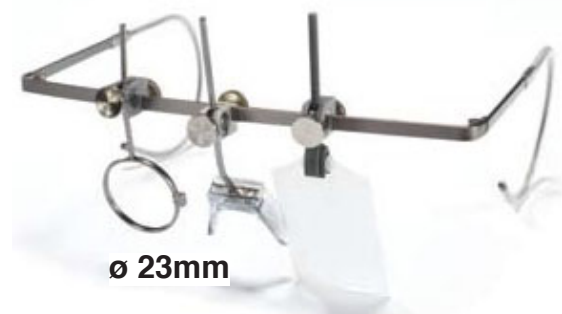

$\varnothing$ 23mm