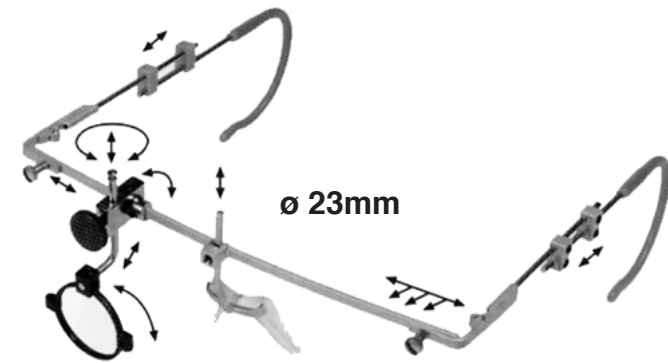

värit	\varnothing 23mm	\varnothing 37mm
	keltainen	keltainen
	oranssi	oranssi
	ruskea	ruskea
	vihreä	ametisti

Knobloch ampujanlasit

K1 Yleismalli 148,-
korkeussuunnassa säädettävällä nenäkappaleella, säätö: 35 - 50 mm paino \varnothing 37mm linssikehyksellä n. 34g tukeva ja tilava rasia vakiovarusteena

K1P Yleismalli pistooliampujille 148,-
kuten K1, mutta säätö 30 - 40 mm

Vapaan silmän peitelevy läpikuultava kapea 30mm, kiinnityskappale sis. hintaan 21,30

Ylimääräinen kiinnike ei kuulu kehyksiin

K2 oikea tai vasen silmä 124,-
näiden kehyksien paino n. 30g tukeva ja tilava rasia vakiovarusteena

K3 Junior 107,-
edellisiä yksinkertaisemmat ja pienemmät, paino n.29g \varnothing 37mm kehyksellä rasiassa

Kierrettävät suodatinsarjat normaali matta 70,-
(matta vapaalle silmälle!)
värät: keltainen, ruskea 35% ja ruskea 65% 29,-