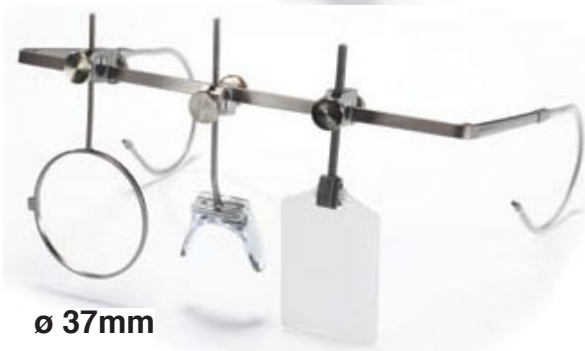

$\varnothing$ 37mm