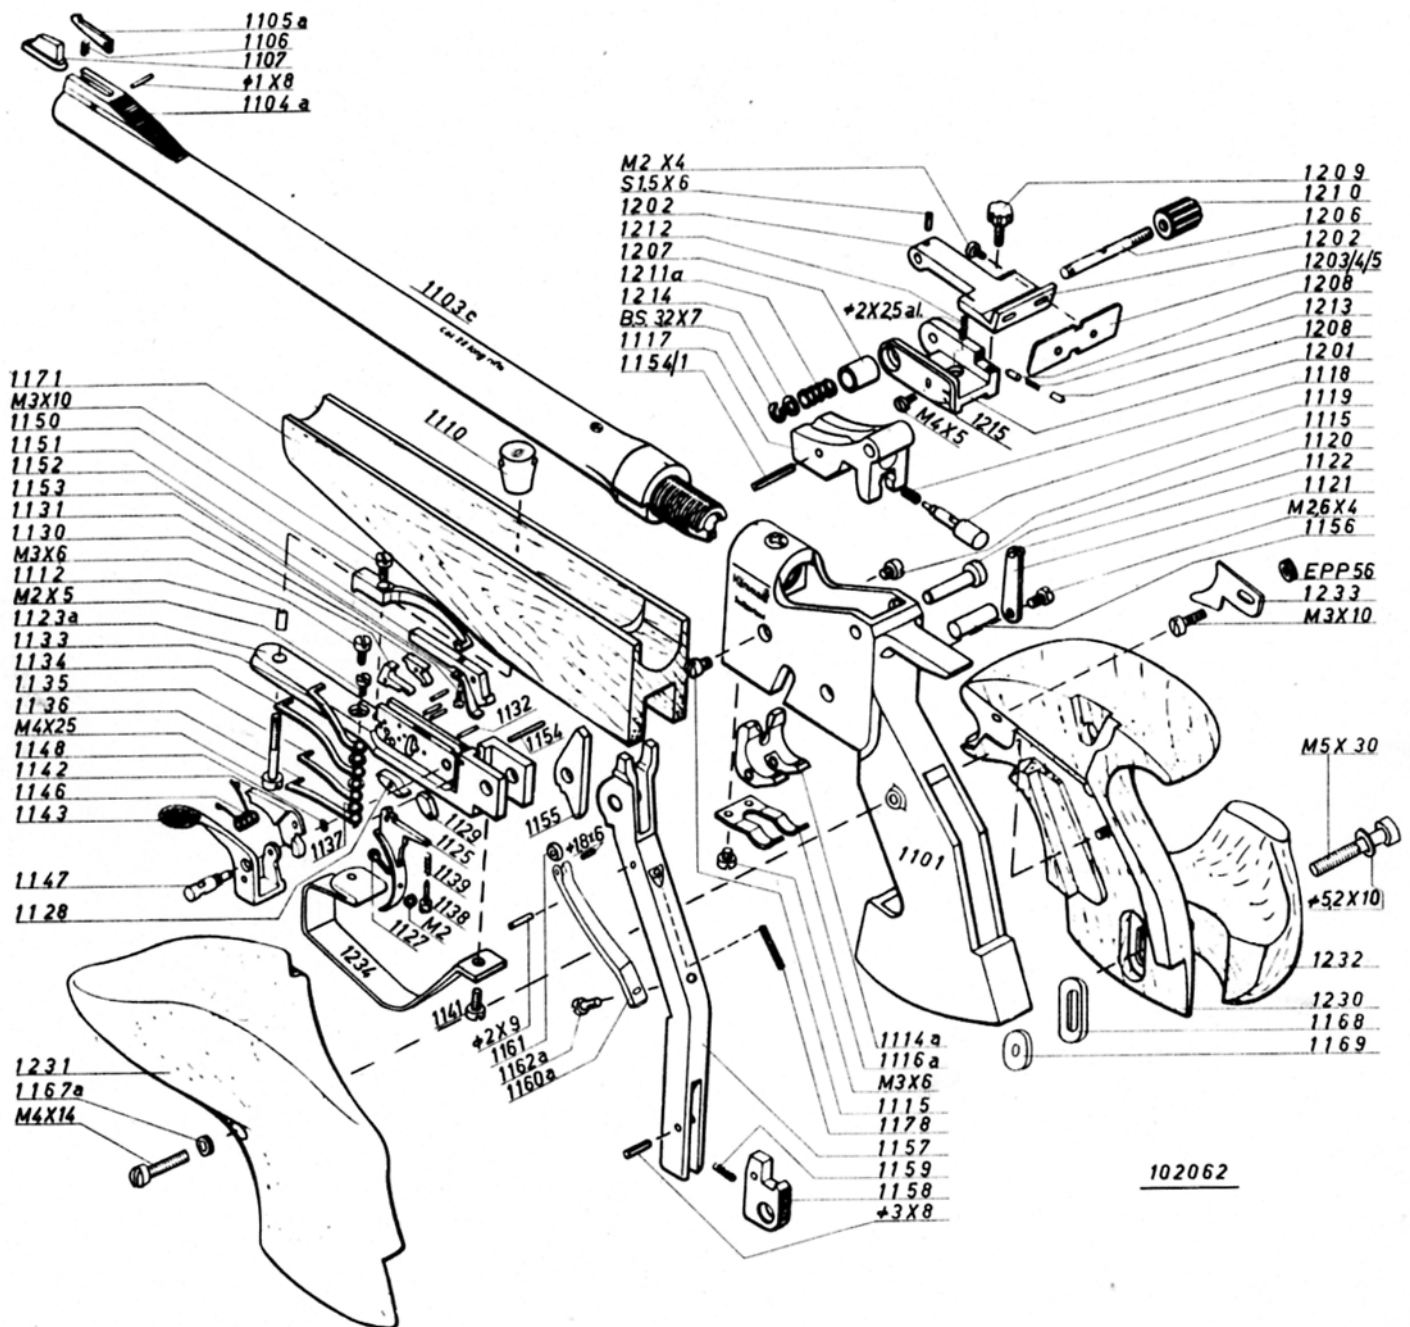

# Hämmerli-Match-Pistole Cal.22

mallit: 104 - 105 - 106 - 107

Kuvassa olevat numerot ovat vanhoja osanumeroita, myöhemmin käytetty toisia numeroita. seuraavia osia löytyy: 1.2.2007

1104a	1155
1105a	1160a
1150	1161
1151täyd.	1119
1152	1116a
1128	1142
1129	1123
1130	1147
1131	1146
1133	-muitakin jousia
1134	-tappeja
1135	-ruuveja
1136	