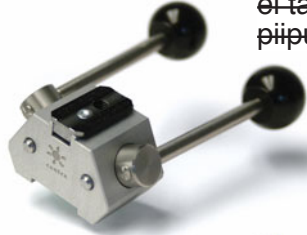

Anschütz 2002 ym. as. sarja 14,-

MEC tuotteet 17.1.2012

Centra Comfort
kumiperälevy oikea muotoilu alu-alaosalla sopii kaikkiin aseisiin
69,-

MEC 'Visor' 12,-
neopreenivaahdottelevystä valmistettu pehmeä lippa
- paino vain n. 23g
- muotoiltavissa halutulla tavalla

Centra Eye II Rail 250,-
sivusiirtokiskot, kallistussäätö
Anschütz varastossa, muut tilauksesta

MEC Bipod 60,-
ei tarvitse irroittaa, jalat kääntyvät piipun suuntaiseksi

MEC -liipaisin 85,-
voidaan säätää haluttuun asentoon optimaalinen leveys

MEC -hihnalenkki 98,-
- säädettävissä myös sivusuunnassa
- hihnalenkille kaksi kiinnityspaikkaa
- kädenpysäyttimen korkeus säädettävissä

Anschütz

Feinwerkbau

Startline liipaisin 30,-
- kolme asentoa korkeussuunnassa
- FWB:n liipaisimen saa aseeseen keskilinjalle
- käännettävissä sivusuunnassa
- tukeva rakenne

MEC Spider 100,-
135,-
 laadukas, tukeva,
 silti edullinen
 kiväärituki
 kätevä patruuna- /
 luotirasian pidin,
 ruostumatonta
 terästä

MEC 280 140,-
199,- erittäin tukeva ja
 laadukas kiväärituki,
 yläosa alumiiniprofiilia,
 maksimikorkeus 190cm,
 luoti- ja patruunarasian
 pidin, kuljetuspussi,
 irroitettavat jalat, paino
 pusseineen n. 2,6kg
 varastovärit: musta ja
 sininen