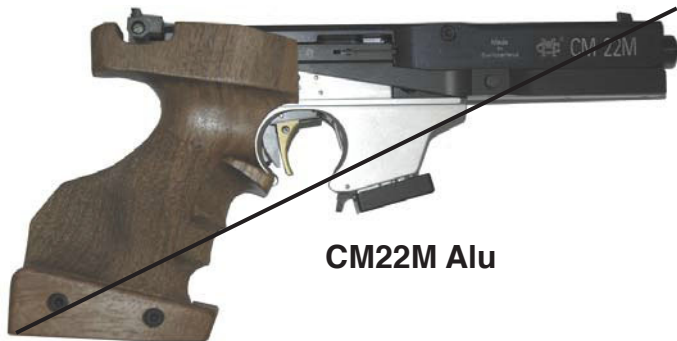

Pumpputäyttöliitin
CM162E:lle 26,-
kiinteä säiliö

LOTTEs
liipaisin
50,-
etuosa
pyörästetty

Paino 60g 99,-
yhdellä tangolla

Pitkäsormen liipaisimella 40,-
riittää säätövara eteenpäin

CM22M Alu

Tekniset tiedot CM22M Alu

kaliiperi	.22LR
Pituus	300mm
Korkeus	140mm
Paino alu	950g
Piipun pituus	130mm
Tähtäinväli	220mm
Laukaisukoneisto	mekaaninen

CM22M RF aluvaipalla ja painosarjalla

CM22M varusteita:

Painosarja n. 160g	49,-
Jyvä 3,5-4,0-4,5mm	37,-
yyvän korkeudet 7 ja 8,5mm	
Latausapu	9,-
Kylmäharjoitteluklikki	9,50
Kevyt lukko täydellinen	290,-
CM22M lipas	125,-
CM32M lipas	90,-