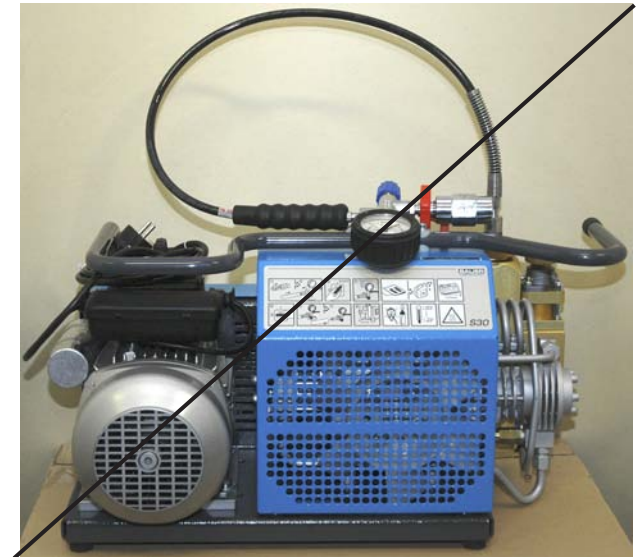

Axsor pumpun huoltosarja 13,-

- takaiskuventtiili
- pienen männän O-rengas
- 2 kpl O-rengas
- lasihaulit

Pumpun O-renkaat sarja 23,-

myös FX-pumppuun
Tarvitaan hyvin harvoin

Täyttöletku R1/8" liittimelle 30,-

pumpun / pullon päässä R5/8" -kierre, ase-
liittimelle R1/8" -kierre

FX, Logun ym letkulla täytettäviin paineima
aseisiin. Letkun molemmissa päissä sama
kierre l. kulma-liitin voi olla kummassa päässä
tahansa. pituus n. 30cm

Gehmann M203 85,- 60,-

letku pumpusta täyttöpulloon
DIN -liittimin (R 5/8")

**Bauer S30 200bar kompressori
ilma-aseiden täyttöön 2550,- ~~2400,-~~
vain 2 kpl tähän hintaan**

Saatavissa myös 300bar versio, toimitusaika!
paino 37kg, mitat 60x33x34cm
pitkä täyttöletku, venttiilillä ja painemittarilla.
Nopea täyttö, ilmakiväärin säiliö 50bar
200bar n. minuutissa. Soveltuu myös
täyttöpullojen täyttöön